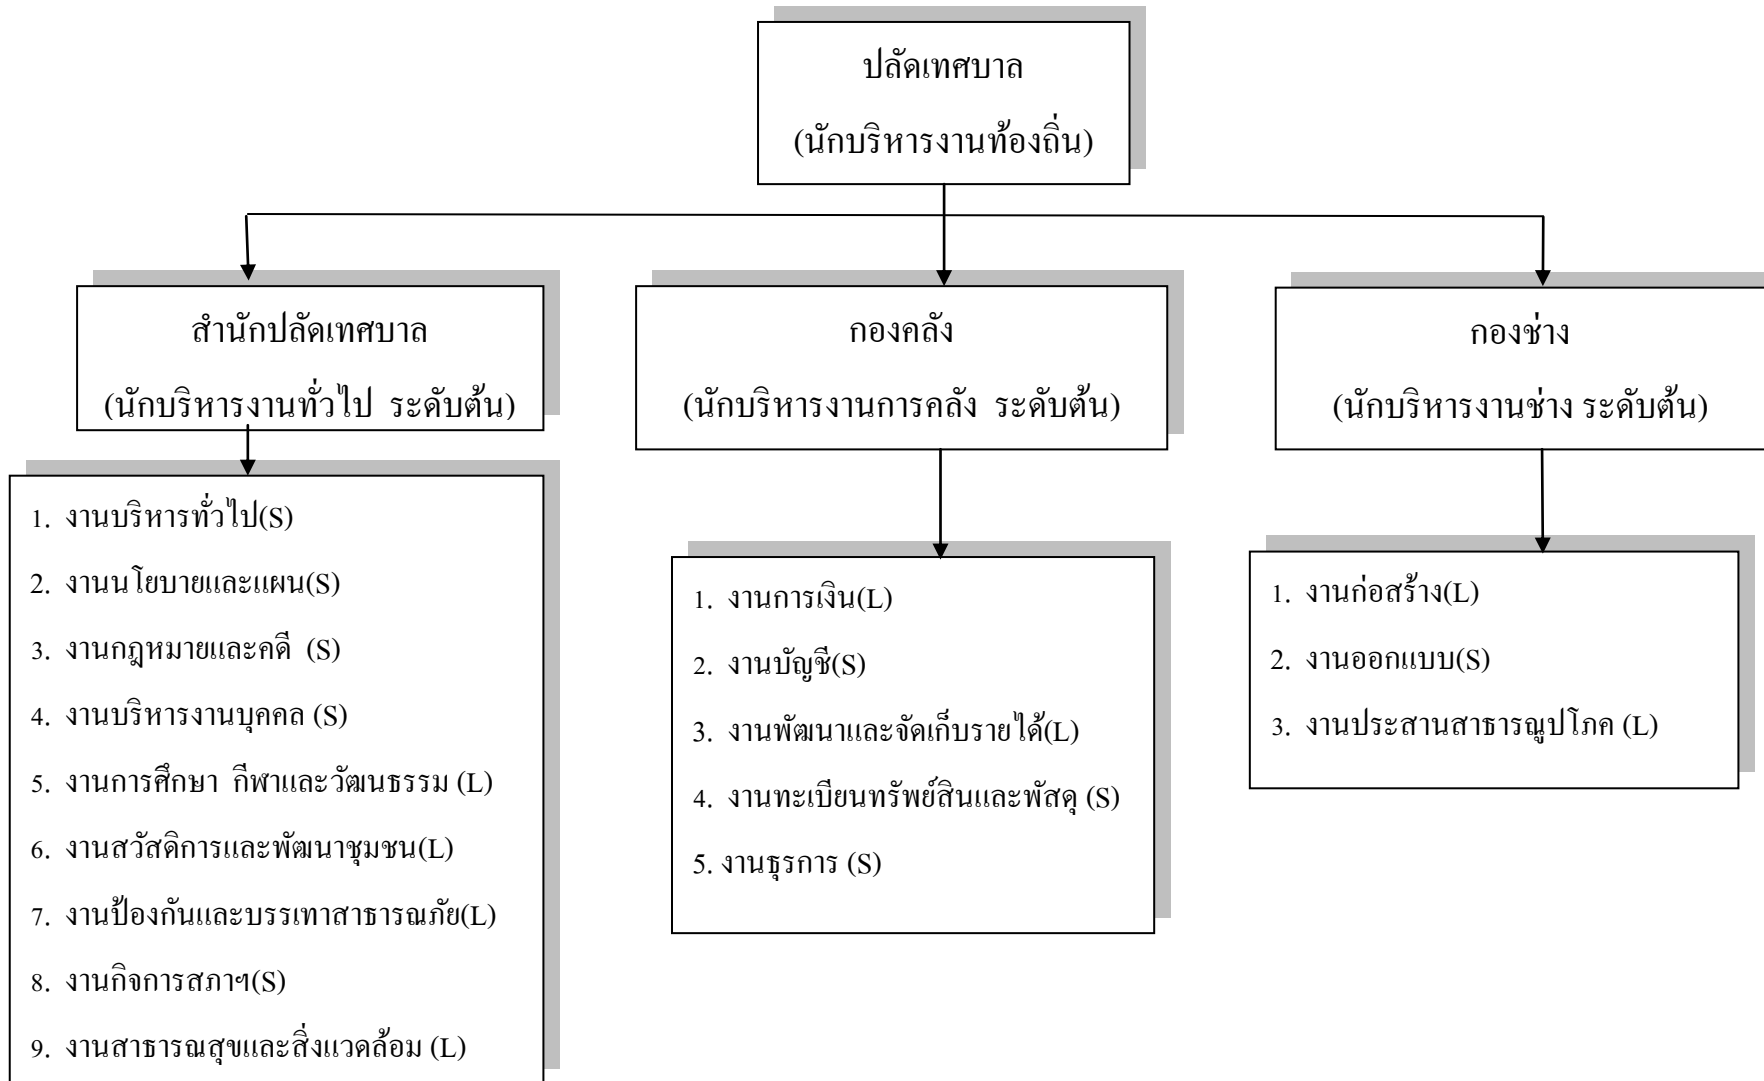

เขต 2

สมาชิกสภา
ม.1

สมาชิกสภา
ม.3

สมาชิกสภา
ม.6

สมาชิกสภา
ม.4

สมาชิกสภา
ม.4

สมาชิกสภา
ม.7

สมาชิกสภา
ม.1

สมาชิกสภา
ม.1

สมาชิกสภา
ม.2

สมาชิกสภา
ม.5

สมาชิกสภา
ม.5

สมาชิกสภา
ม.7

โครงสร้างการบริหารงานเทศบาลตำบลกรูด

- เทศบาลตำบลกรูดมีปลัดเทศบาลเป็นผู้ดูแลรับผิดชอบ รายงานโดยตรงต่อนายกเทศมนตรี แบ่งหน่วยงานภายในออกเป็น 3 ส่วน ประกอบด้วย สำนักปลัด กองคลัง กองช่าง

โครงสร้างส่วนราชการ เทศบาลตำบลกรูด

โครงสร้างการแบ่งส่วนราชการและอัตรากำลังของเทศบาลตำบลกรูด