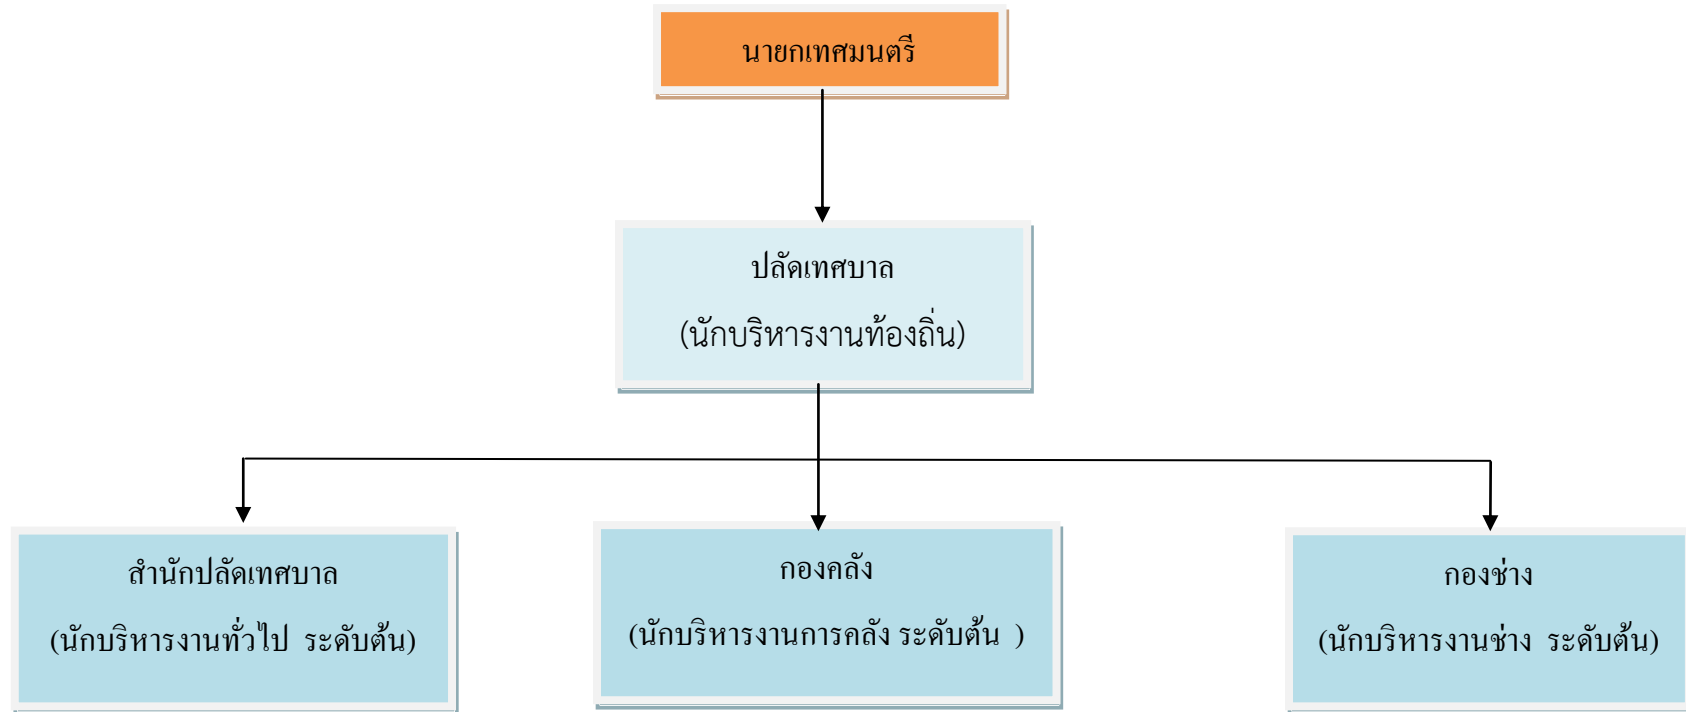

เขต 2

สมาชิกสภา
ม.1

สมาชิกสภา
ม.3

สมาชิกสภา
ม.6

สมาชิกสภา
ม.4

สมาชิกสภา
ม.4

สมาชิกสภา
ม.7

สมาชิกสภา
ม.1

สมาชิกสภา
ม.1

สมาชิกสภา
ม.2

สมาชิกสภา
ม.5

สมาชิกสภา
ม.5

สมาชิกสภา
ม.7

โครงสร้างการบริหารงานเทศบาลตำบลกรูด

- เทศบาลตำบลกรูดมีปลัดเทศบาลเป็นผู้ดูแลรับผิดชอบ รายงานโดยตรงต่อนายกเทศมนตรี แบ่งหน่วยงานภายในออกเป็น 3 ส่วน ประกอบด้วย สำนักปลัด กองคลัง กองช่าง

โครงสร้างส่วนราชการ เทศบาลตำบลกรูด

โครงสร้างการแบ่งส่วนราชการและอัตรากำลังของเทศบาลตำบลกรูด