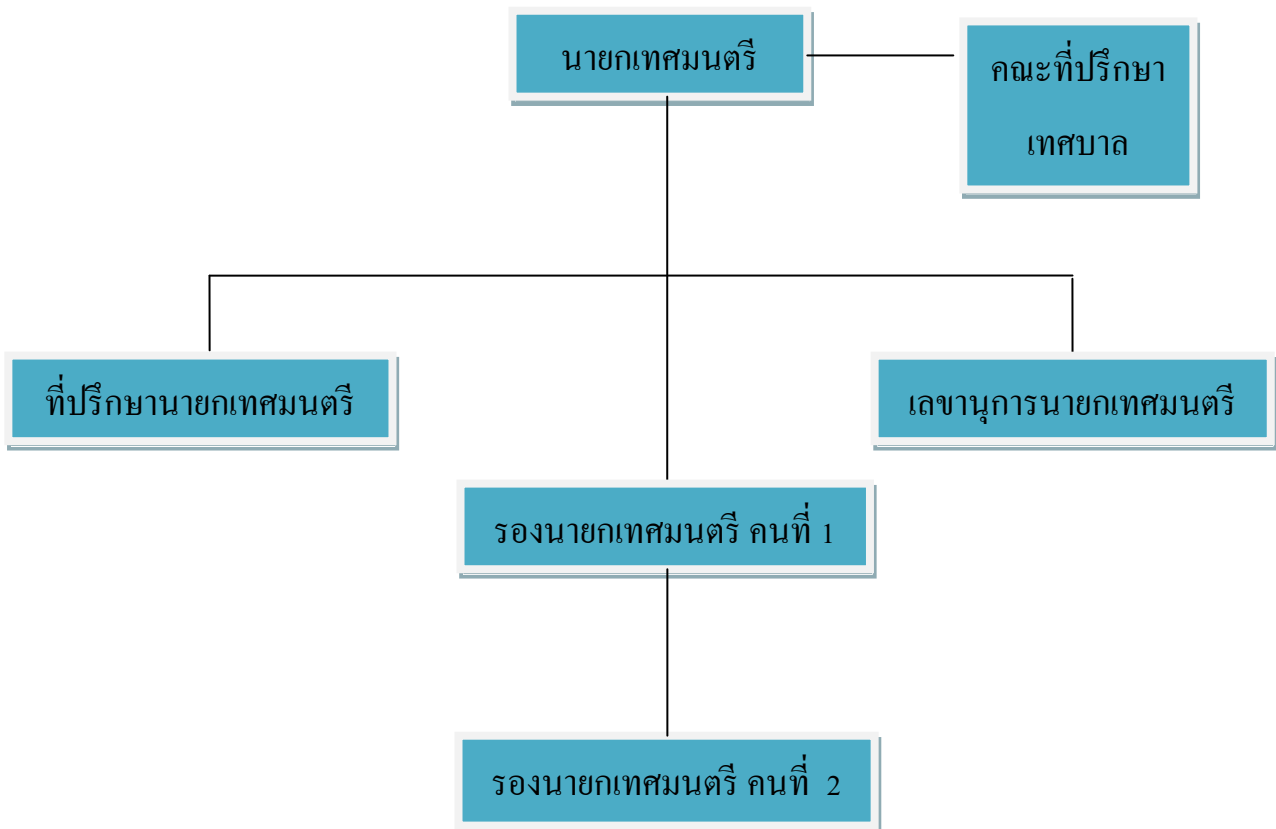

แผนภูมิโครงสร้างองค์กร

โครงสร้างเทศบาลตำบลกรูด

ฝ่ายบริหาร

ฝ่ายนิติบัญญัติ

ประธานสภาเทศบาล

เลขาธิการสภาเทศบาล

ประธานสภาเทศบาล

เขต 1

เขต 2

สมาชิกสภา
ม.1

สมาชิกสภา
ม.3

สมาชิกสภา
ม.6

สมาชิกสภา
ม.4

สมาชิกสภา
ม.4

สมาชิกสภา
ม.7

สมาชิกสภา
ม.1

สมาชิกสภา
ม.1

สมาชิกสภา
ม.2

สมาชิกสภา
ม.5

สมาชิกสภา
ม.5

สมาชิกสภา
ม.7

โครงสร้างการบริหารงานเทศบาลตำบลกรูด

- เทศบาลตำบลกรูดมีปลัดเทศบาลเป็นผู้ดูแลรับผิดชอบ รายงานโดยตรงต่อนายกเทศมนตรี แบ่งหน่วยงานภายในออกเป็น 3 ส่วน ประกอบด้วย สำนักปลัด กองคลัง กองช่าง

โครงสร้างส่วนราชการ เทศบาลตำบลกรูด

โครงสร้างการแบ่งส่วนราชการและอัตรากำลังของเทศบาลตำบลกรูด